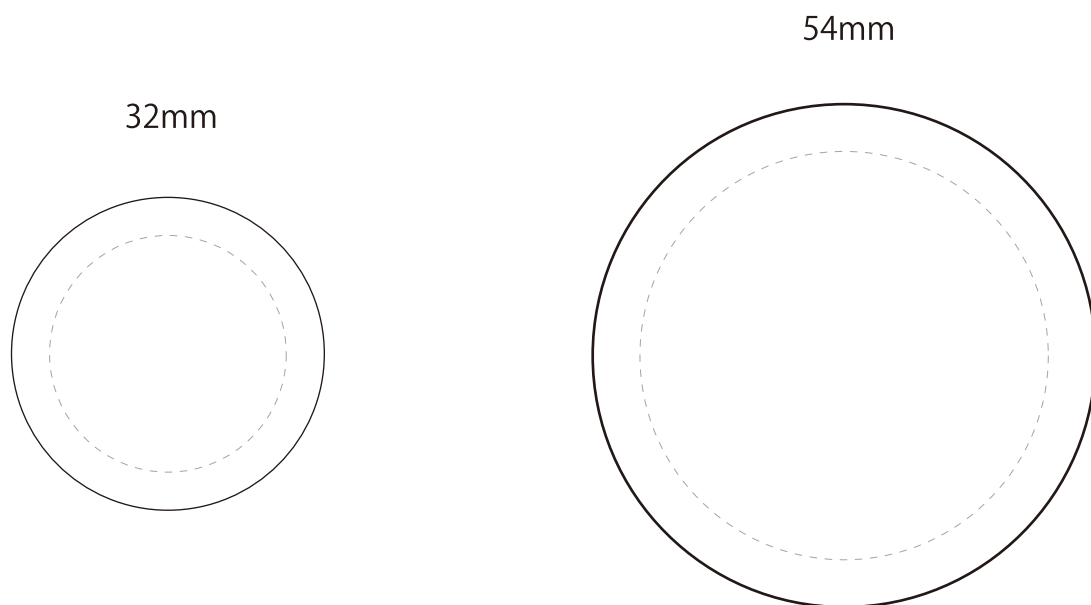

## 缶バッジの注意点

ピンク：デザイン面

⇒缶バッジにした際に正面から見える部分

点線：境界線

⇒見える部分と巻き込み部分の境目です

文字などギリギリにすると見えなくなることがあります

水色：巻き込み部分

⇒缶バッジのフチ・巻き込み部分になります

# オリジナルマグカップテンプレート

※プリント最大サイズは 190mm× 80mm となります。  
縁までの全面印刷は対応しておりません。

- 1) マグカップは昇華転写にて一つ一つ制作しております。
- 2) 円形のため、製品の特性上ゆがみが発生する場合があります。
- 3) 画面上の色と実際の仕上がりの色にはズレが生じる場合があります。
- 4) データ作成の際は CMYK モードで作成いただけますようお願いいたします。  
RGB モードでの作成の場合仕上がりが暗くなる場合がございます。
- 5) 文字データはアウトラインをお取りください。
- 6) 写真データは埋め込みを行ってください。

# クリアファイルテンプレート

印刷有効範囲：184×288mm